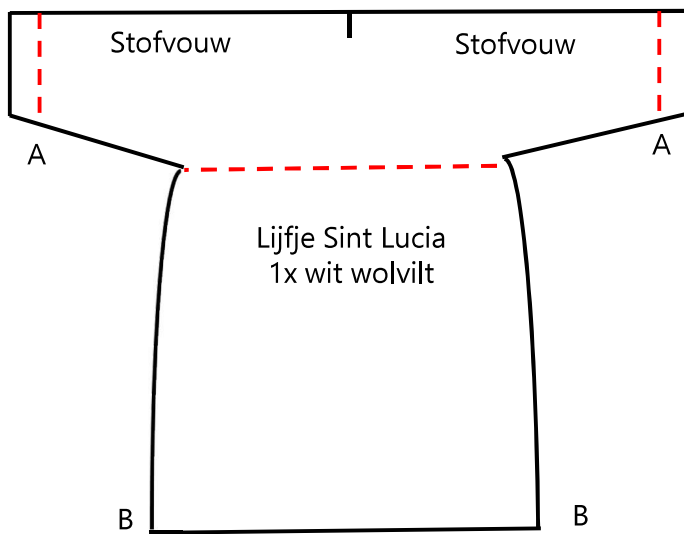

Kaars
5x wit wolvlit

Vlammetje
5x geel wolvlit

Kransdelen
1 x (kerst)groen wolvlit

Veel maakplezier!
Warme groet van
Gracia

1x1
cm

2019©Atelier WOLFjes Wereld/Gracia